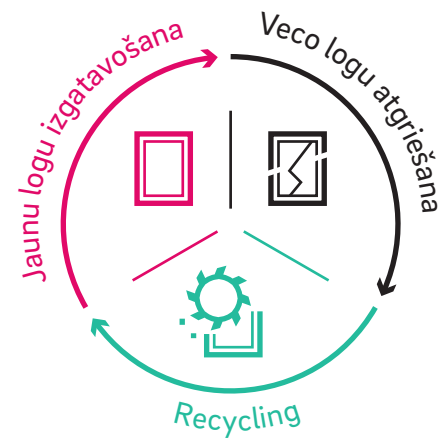

Plastmasu pielietojums

No vecajiem logiem tiek gatavoti jaunas, inovatīvas, ilgtspējīgas logu sistēmas – ar tādu pašu kvalitāti kā no pirmreizējiem materiāliem gatavotajiem REHAU logiem. Izejmateriāls tiek attīrīts, sasmalcināts, šķīrots un apstrādāts. Šādā veidā apstrādāts materiāls tiek izmantots jauno logu profila iekšpusē.

Jau šādi vien REHAU nodrošina CO₂ ietaupījumu līdz pat 97 000 tonnām gadā. Tas ļauj saudzēt 7,8 miljonus kokus 137 000 futbola laukumu platībā.

Mēs firmā REHAU rūpējamies par pilnīgi noslēgtu pārstrādes ciklu – tas ir kaut kas unikāls logu ražošanas tirgū.