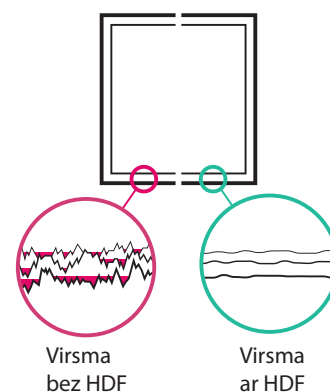

## Viegli atveras un aizveras

SYNEGO logi ne tikai labi izskatās, bet saglabā savu funkcionalitāti daudzu gadu garumā. Speciālā blīvēšanas sistēma novērš caurvēju un mitruma iekļūšanu un vienlaikus gādā par optimālu logu aizvēršanas spiedienu. Logus var atvērt un aizvērt ievērojami vieglāk – bez lielas piepūles.

## Netīrumus atgrūdoša virsma

Ja virsmas struktūra ir raupja, netīrumi var vieglāk nosēsties nelīdzenaļās vietās un tos ir grūtāk notīrīt.

High Definition Finishing (HDF) tehnoloģija nodrošina ievērojami gludāku virsmu, un netīrumiem ir grūtāk pielipt tai.