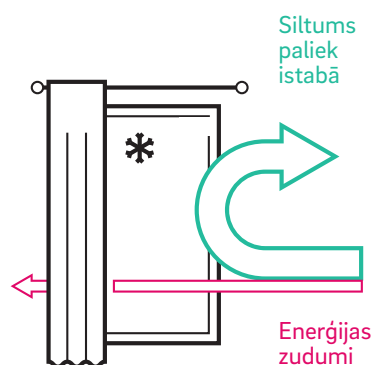

Būvēt ilgtspējīgi – nesamazinot komfortu.

SYNEGO logi nodrošina divas priekšrocības: apkures izdevumu ietaupījumu to izmantošanas laikā un patīkamo sajūtu, ar ilgtspējīgi ražotu produktu saudzēt apkārtējo vidi.

Labās sajūtas

REHAU logiem SYNEGO ir tirdzniecības zīme EcoPuls. Tas nozīmē, ka logu profilu izgatavošanai ir izmantoti vairāk kā 40 % atkārtoti pārstrādāti materiāli. REHAU sekmē pozitīvu apkārtējās vides ekoloģiju. Baudiet Jūsu logu radīto komfortu un labo sajūtu, ka esat izvēlēties ilgtspējīgi ražotu produktu.

Divkārtši ilgtspējīgi

Arī lieliskie siltuma izolācijas rādītāji nodrošina to, ka, lietojot SYNEGO logus, Jūs darāt ko labu apkārtējai videi. Uzstādot tos savā mājoklī, Jūs par 45 % palielināsiet siltuma izolāciju salīdzinājumā ar standarta logiem*.

Tas ļauj taupīt enerģiju, nodrošina mājīgu siltumu, kā arī palielina Jūsu nekustamā īpašuma vērtību.

SYNEGO logu variants ar vidējo blīvējumu saskaņā ar Rozenheimas logu tehnoloģiju institūta vadlīnijām IFT tika apstiprināts piemērots ēkām ar zemu enerģijas patēriņu („pasīvajām mājām“.)

* Standarta logu minimālās prasības saskaņā ar 2014.gada enerģijas taupīšanas regulu (EnEV) $U_w = 1,3 \text{ W}/(\text{m}^2\text{K})$, SYNEGO varianta ar vidējo blīvējumu labākais rādītājs: $U_w = 0,76 \text{ W}/(\text{m}^2\text{K})$