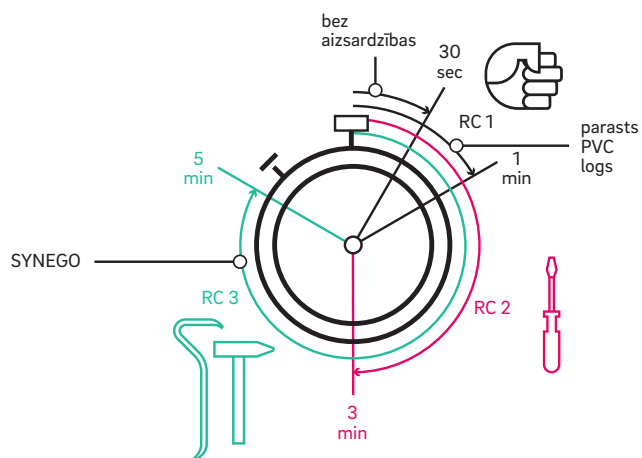

Baudiet Jūsu ceļojumu.

Un sajūtu, ka Jūsu māja ir drošībā. Preventīvās aizsardzības sistēma Smart Guard atpazīst iebrucēju jau pirms loga un aizbaida to ar optiskiem un skaņas signāliem.

Drošība līdz drošības klasei RC 3

Logi ar drošības klasi RC 1 nenodrošina pietiekami labu aizsardzību pret iebrucējiem, tos var uzlauzt relatīvi īsā laikā. Augstākām drošības klasēm tam ir nepieciešams daudz ilgāks laiks un arī īpaši darbarīki.

SYNEGO logi ir pieejami līdz pat drošības klasei RC 2. Pat aizsardzības klases RC 3 prasības ar atbilstošiem papildu pasākumiem ir viegli izpildāmas.