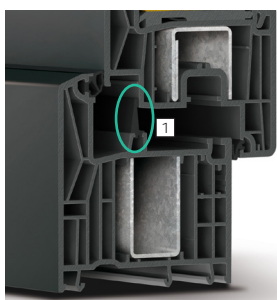

# Izbaudiet klusumu.

Satiksmes troksnis, kaimiņa zāles plāvējs – ikdienā visapkārt ir skaļi trokšņi. SYNEGO neļauj iekļūt telpā troksnim. Jūsu māja ir Jūsu miera oāze.

Troksnis ir traucējošs, arī tad, ja tas tiek uztverts neapzināti. Pētījumi apstiprina, ka regulāra satiksmes trokšņa ietekmē ievērojami pieaug sirds un asinsvadu slimību risks. Neļaujiet stresu izraisošajam troksnim iekļūt jūsu mājās. SYNEGO profila dziļums ļauj izmantot īpašu funkcionālo stiklu ar palielinātu skaņas izolāciju – klusumam un mieram Jūsu mājoklī.